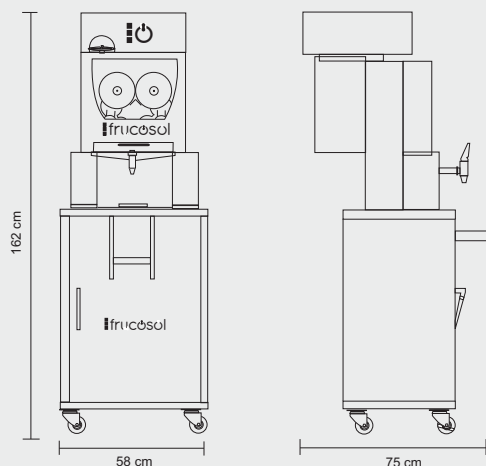

## Datos Técnicos

■ Producción	<b>20-25 frutas/min</b>
■ Capacidad del alimentador	<b>12 Kg de fruta</b>
■ Diámetro de la fruta	<b>Hasta 80 mm</b>
■ Consumo	<b>460 w</b>
■ Voltaje	<b>230 -110v/ 50-60 Hz</b>
■ Seguridad	<b>Sensores automáticos de apagado</b>
■ Peso neto	<b>95 Kg</b>
■ Dimensiones	<b>58 L x 75 An x 162 Al cm</b>

## Technical Data

■ Production	<b>20-25 fruits/min</b>
■ Feeder capacity	<b>12 Kg of fruit</b>
■ Fruit diameter	<b>Up to 80 mm</b>
■ Consumption	<b>460 w</b>
■ Voltage	<b>230 -110v/ 50-60 Hz</b>
■ Security	<b>Switching off automatic sensors</b>
■ Net weight	<b>95 Kg</b>
■ Dimensions	<b>58 L x 75 D x 162 H cm</b>

## Données Techniques

■ Production	<b>20-25 fruits/min</b>
■ Capacité du dispositif d'alimentation	<b>12 Kg de fruits</b>
■ Diamètre du fruit	<b>Jusqu' à 80 mm</b>
■ Consommation	<b>460 w</b>
■ Alimentation	<b>230 -110v/ 50-60 Hz</b>
■ Sécurité	<b>Capteurs d'arrêt automatique</b>
■ Poids net	<b>95 Kg</b>
■ Dimensions	<b>58 L x 75 P x 162 H cm</b>